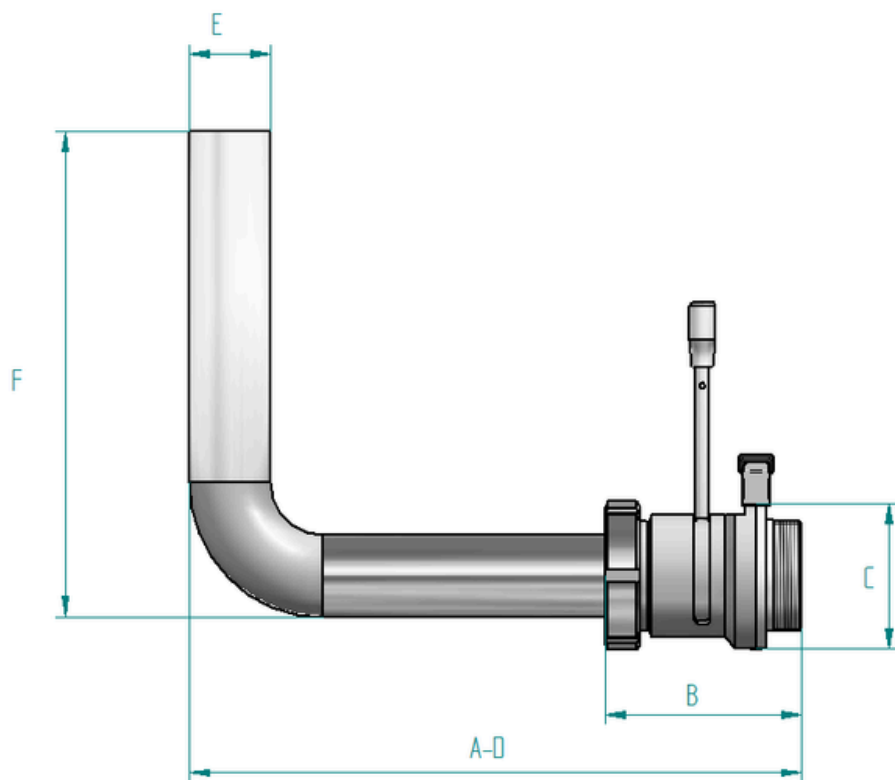

INOXBREVAL

DECANTATORE VAL. FARF. INC. DRITTO (AISI 304/316)

COD.	DN	A	B	C	D	E
DECVF40MGD50FD40	40	394	144	92	394	40
DECVF50MGD65FD50	50	398	148	105	398	52
DECVF65MGD80FD65	65	418	168	125	418	70
DECVF80MGD100FD80	80	423	173	137	423	85

INOXBREVAL

DECANTATORE VAL.FARF. INC.

CURVA 90° (AISI 304/316)

COD.	DN	A	B	C	D	E	F
DECVF9040MGD50FD40	40	474	144	92	474	40	480
DECVF9050MGD65FD50	50	502	148	105	502	52	504
DECVF9065MGD80FD65	65	558	168	125	558	70	540
DECVF9080MGD100FD80	80	593	173	137	593	85	570

INOXBREVAL

DECANTATORE VAL. FARF. INC. CURVA 45° (AISI 304/316)

COD.	DN	A	B	C	D	E	F
DECVF4540MGD50FD40	40	734	144	92	734	40	306
DECVF4550MGD65FD50	50	742	148	105	742	52	323
DECVF4565MGD80FD65	65	798	168	125	798	70	345
DECVF4580MGD100FD80	80	805	173	137	805	85	365