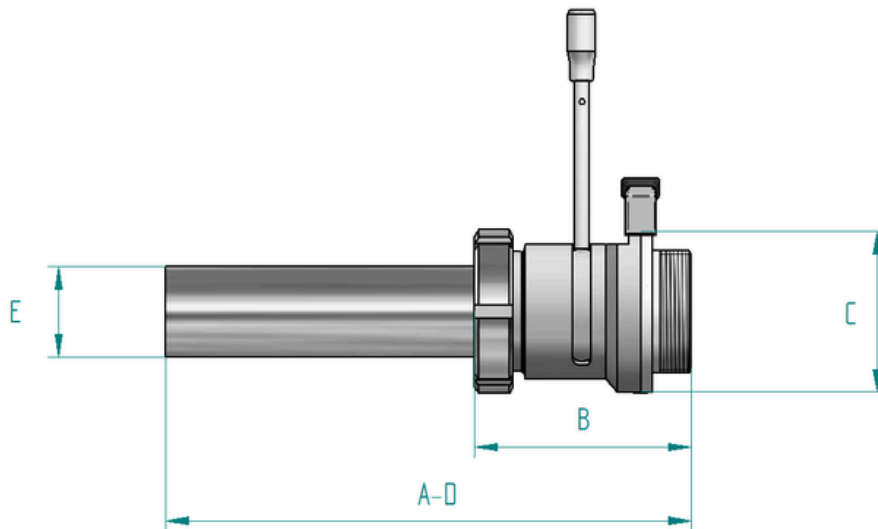

INOXBREVAL

DECANTATORE VAL. FARF. INC. DRITTO (AISI 304/316)

COD.	DN	A	B	C	D	E
DECVF40MGD50FD40	40	394	144	92	394	40
DECVF50MGD65FD50	50	398	148	105	398	52
DECVF65MGD80FD65	65	418	168	125	418	70
DECVF80MGD100FD80	80	423	173	137	423	85

INOXBREVAL

DECANTATORE VAL.FARF. INC.

CURVA 90° (AISI 304/316)

COD.	DN	A	B	C	D	E	F
DECVF9040MGD50FD40	40	474	144	92	474	40	480
DECVF9050MGD65FD50	50	502	148	105	502	52	504
DECVF9065MGD80FD65	65	558	168	125	558	70	540
DECVF9080MGD100FD80	80	593	173	137	593	85	570

INOXBREVAL

DECANTATORE VAL. FARF. INC. CURVA 45° (AISI 304/316)

COD.	DN	A	B	C	D	E	F
DECVF4540MGD50FD40	40	734	144	92	734	40	306
DECVF4550MGD65FD50	50	742	148	105	742	52	323
DECVF4565MGD80FD65	65	798	168	125	798	70	345
DECVF4580MGD100FD80	80	805	173	137	805	85	365