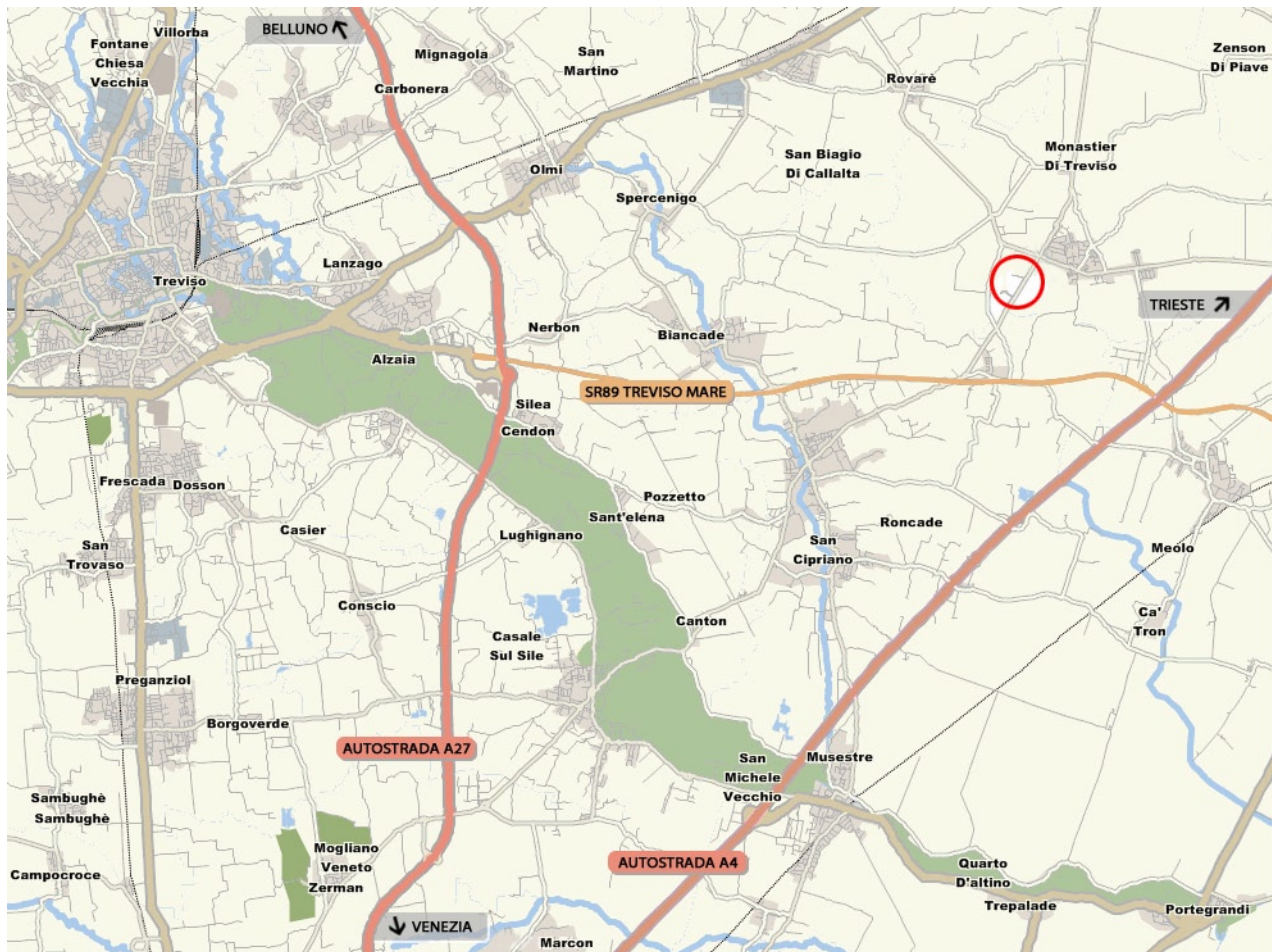

INOX BREVAL

Autostrada A27 Venezia - Belluno

Percorrendo l'autostrada A27, in direzione Belluno, uscire al casello di Treviso Sud.

Imboccare quindi la strada regionale SR89 (Treviso Mare). Giunti in località Roncade, svoltare a sinistra in direzione Monastier di Treviso, percorrendo la strada provinciale SP64 (Via Lombardia).

Inox Breal si trova sulla sinistra dopo circa 1 km.

Autostrada A4 Torino - Trieste

Percorrendo l'autostrada A4, in direzione da Mestre verso Trieste, uscire al casello di Quarto d'Altino.

Imboccare quindi la strada provinciale SP112 che porta a Roncade. Attraversato il paese, seguire le indicazioni per Jesolo fino ad incrociare la strada regionale SR89 (Treviso Mare). A questo punto, svoltare a sinistra in direzione Monastier di Treviso, percorrendo la strada provinciale SP64 (Via Lombardia).